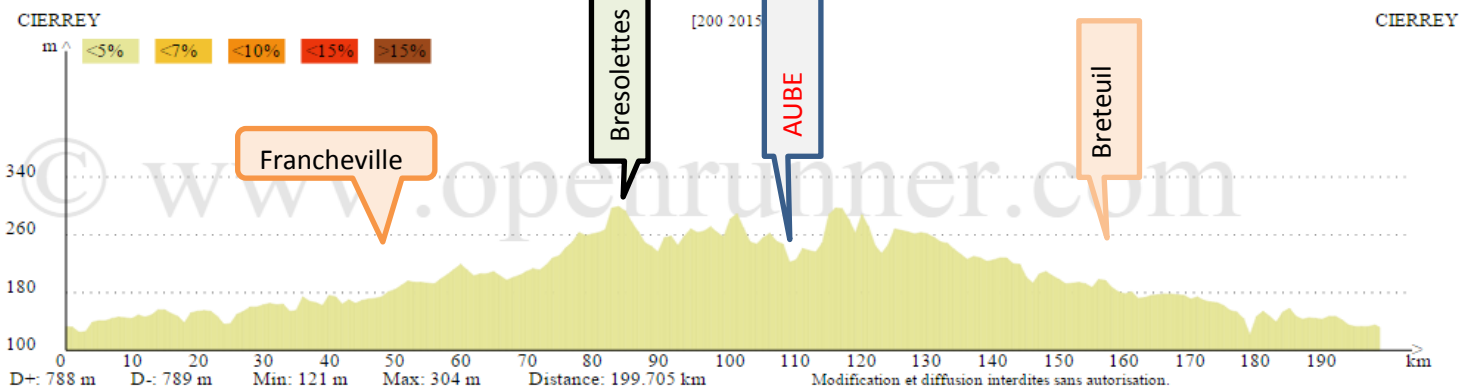

Communes et routes empruntées		Kms/cumul	Altitude
Départ	<b>CIERREY</b>		132
	Ste Anne		
	La Tinité	2,6	
	Saint Luc	4,6	139
C38	Prey	6,6	142
D52			
C5	Cissey	10,6	145
	Avrilly	14,0	154
D32	La Bochette	19,0	154
D60	Villez		
	Le Buisson Chevalier	22,8	128
C2	Le Sacq		
	Le Roncevay	29,0	161
	Gouville		150
D833	Condé sur iton (tout droit)	37,5	165
	St Nicolas d'Attez		
D567	Cintray	45,5	171
	<b>Francheville</b>	<b>49,0</b>	182
	Bourth	52,5	
D55	Vers Chandai, on n'y passe pas	56,0	194
	A gauche à la hauteur de la		
	Chaise Dieu du Theil		
D21	traverser la N26	57,7	
D28			
D21	Gournay le Guerin		
	Chennebrun	66,5	198
D78	Beaulieu	69,5	207
D258	Irai	73,4	224
D258			
D918	sur 500m	76,0	244
C5			
D603	<b>Bresolettes</b>	81,0	260
D603		83,4	304
D930	Vers les Aspres	84,6	
	1500 m et à gauche	87,0	262
D251	Abbaye de la Trappe	88,0	244
D205	Bonsmoulins	92,8	245
D28	Hippodrome Jean Gabin -	97,0	267
	Moulins la marche		
	<b>Moulins la Marche - Restaurant -</b>	<b>98,0</b>	261
	<b>Le Dauphin -66 rue Grande</b>		

Communes et routes empruntées		Kms/cumul	Altitude
D252	Le Mesnil Berard	104,0	246
D675	Brethel	107,0	264
D298	AUBE Rte de paris	110,0	219
D926	et à gauche		
D670	1 km et à gauche D220	111,0	225
D220	Corru - 1 km et à droite		
C2			
D252	à gauche D13	118,5	299
D13	St Evroult notre dame du Bois	122,0	271
D31			
D14	La Ferté Fresnel	129,5	260
D14	Glos la Ferriere	137,0	226
D54	Juignettes	141,4	226
	Rugles (par l'extérieur)	145,5	202
D21			
D830			211
D141	Bemecourt	160,0	180
D141	<b>Breteuil</b>	163,0	173
D840			
D55	Les Essarts	171,0	171
D55	Nuisement	175,5	163
D32	Vilallet	180,0	123
D32	La Bochette	182,0	154
D32	Grohan	184,0	141
	Les Ervolus	187,5	144
	Berou	190,0	143
	Guichainville	192,0	146
	Cracouville	195,0	133
	Saint Aubin	197,5	133
	Le Vieil Evreux		
Arrivée	<b>Cierrey</b>	<b>200,0</b>	<b>132</b>
			<b>D+ 788 m</b>
Numero openrunner 4582734			
<a href="#">Pour visionner le parcours et le dénivelé sur OPENRUNNER, cliquer ici</a>			